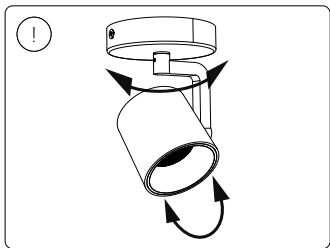

RESET ↓

Signify
I.B.R.S. / C.C.R.I. Numéro 10461
5600 VB Eindhoven,
the Netherlands
☎00800-74454775

© 2021 Signify Holding
All rights reserved

www.philips.com/lighting

4404 029 10543
Last update: 02/2021