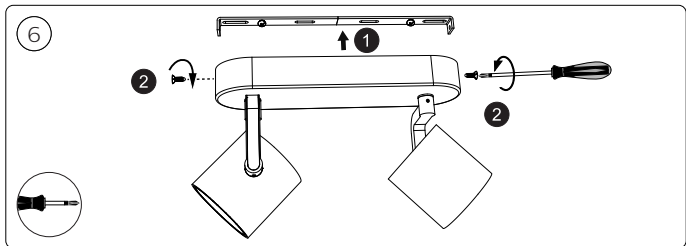

RESET ↓

Signify
I.B.R.S. / C.C.R.I. Numéro 10461
5600 VB Eindhoven,
the Netherlands
☎00800-74454775

© 2021 Signify Holding
All rights reserved

www.philips.com/lighting

4404 029 10543
Last update: 02/2021