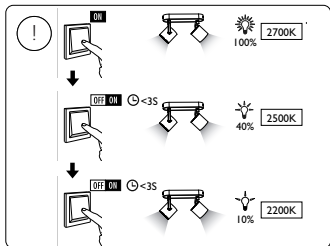

RESET ↓

Signify
I.B.R.S. / C.C.R.I. Numéro 10461
5600 VB Eindhoven,
the Netherlands
☎00800-74454775

© 2021 Signify Holding
All rights reserved

www.philips.com/lighting

4404 029 10543
Last update: 02/2021